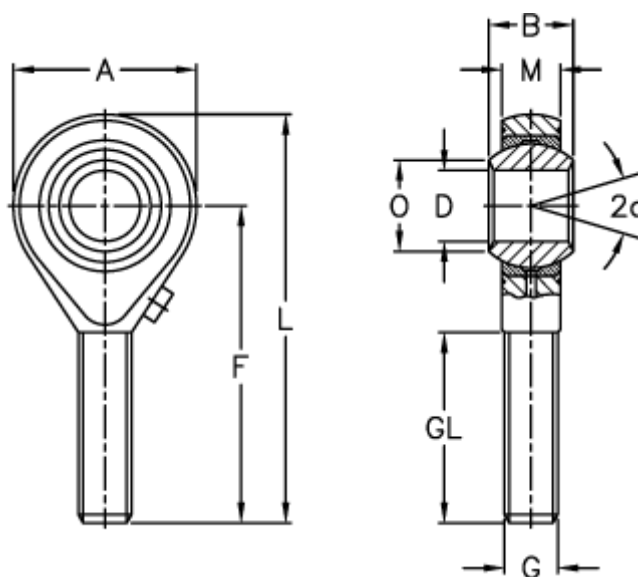

Varenummer: 03206016150
 Beskrivelse: Fluro ledhoved GALXS 16 16x1,5
 Med venstregevind

Mål

A	= 42	L	= 87
a (grader)	= 15	M	= 15
B	= 21	O	= 19.3
D	= 16	Statisk belastning C0 (kN)	= 67.5
Dynamisk belastning C (kN)	= 21.5	Tilladelige o/min	= 660
F	= 66	Vægt (g)	= 189
g	= M16x1,5		
GL	= 40		